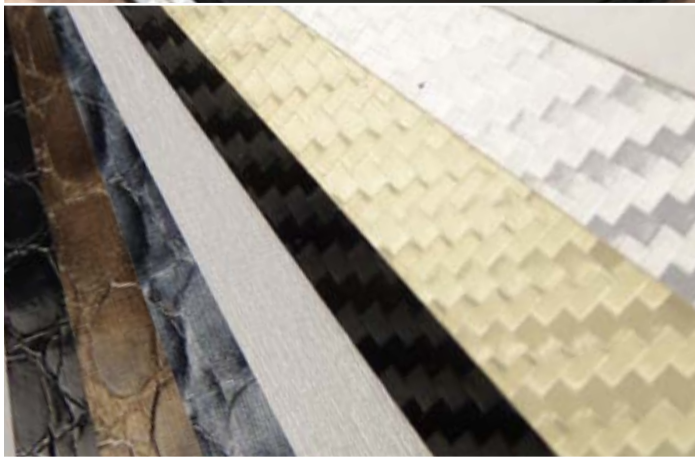

Struktur

Die höchste Stufe der Veredelung: Folie kann mehr. Die 3-dimensionalen Strukturfolien in Carbon und Leder in verschiedenen Farben wird Sie begeistern.

Schon ein Aussenspiegel, das Dach oder die Motorhaube wirken in Carbon großartig.

Matt

Sie langweilt Ihr silber oder Ihr schwarz an Ihrem Auto? Wir kleben es Ihnen in matt. Fast jede Farbe, auch metallic-matt ist möglich. Lassen sie sich von unserer Farbwelt und auch unseren Motiven begeistern!